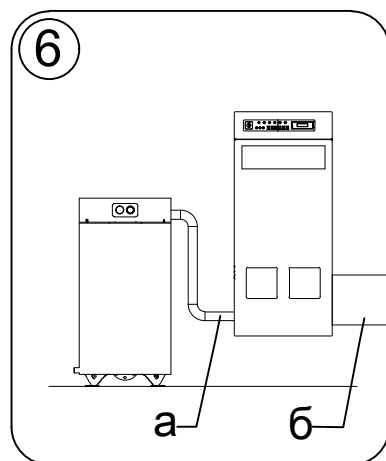

# Варианты подключения "сеть - ШАУ - Бак":

- вариант исполнения ШАУ - "нижняя подводка кабеля/шин питания" (по умолчанию)

- вариант исполнения ШАУ - "верхняя подводка кабеля/шин питания" (по заказу)