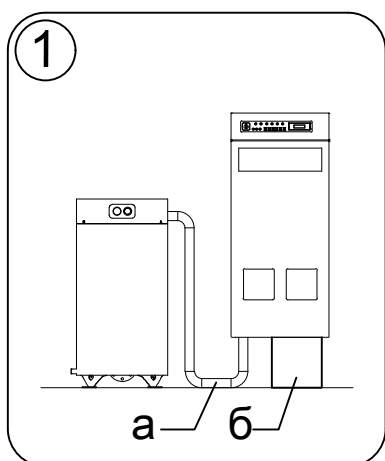

# Варианты подключения "сеть - ШАУ - Бак":

- вариант исполнения ШАУ - "нижняя подводка кабеля/шин питания" (по умолчанию)

- вариант исполнения ШАУ - "верхняя подводка кабеля/шин питания" (по заказу)