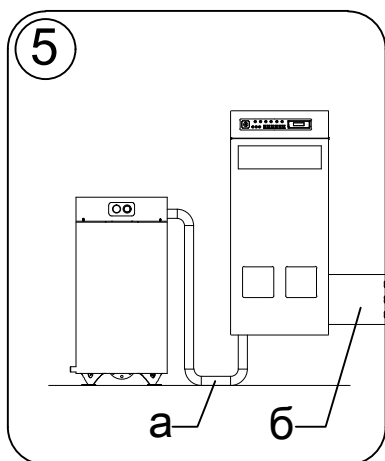

# Варианты подключения "сеть - ШАУ - Бак":

- вариант исполнения ШАУ - "нижняя подводка кабеля/шин питания" (по умолчанию)

- вариант исполнения ШАУ - "верхняя подводка кабеля/шин питания" (по заказу)